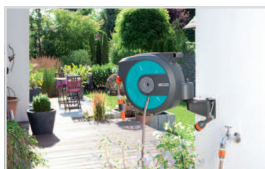

## Avvolgitubo a parete Roll-up 15 automatic

Commercial Reference: 8022-20  
 Article number: 967 16 93-01  
 EAN: 4078500802208

Ideale per terrazzi e piccoli giardini. Per l'utilizzo basta tirare il tubo fino a dove serve. Per sbloccare il tubo è sufficiente tirarlo leggermente. Il tubo si riavvolge in modo uniforme e ordinato. Con 15 m di tubo GARDENA di alta qualità da 13 mm (1/2") per un elevato passaggio d'acqua. Montato a parete, è orientabile di 180°. Pratico porta-accessori, per tenere in ordine e a portata di mano gli accessori da usare con il tubo. Pratica impugnatura integrata, permette di appendere, rimuovere e trasportare comodamente l'avvolgitubo. Nipplo antigoccia per bloccare la fuoriuscita d'acqua residua a fine utilizzo. Completo di: 15 m di tubo di alta qualità GARDENA, 2 m di tubo di collegamento, accessori Original GARDENA System (1 x 900, 901, 902, 915, 913, 8114), supporto murale con viti, tasselli e utensili per il montaggio. Confezione litografata a 4 colori.

Novità!

UTILIZZO FLESSIBILE E  
 FACILE DA TRASPORTARE

TUTTO A PORTATA  
 DI MANO

NESSUNA MANOVELLA,  
 NESSUN PIEGAMENTO,

COMPLETO. PRONTO  
 ALL'USO.

RISPARMIO D'ACQUA

Motorizzato	Molla
Lunghezza del tubo	15 m
Diametro tubo	13 mm